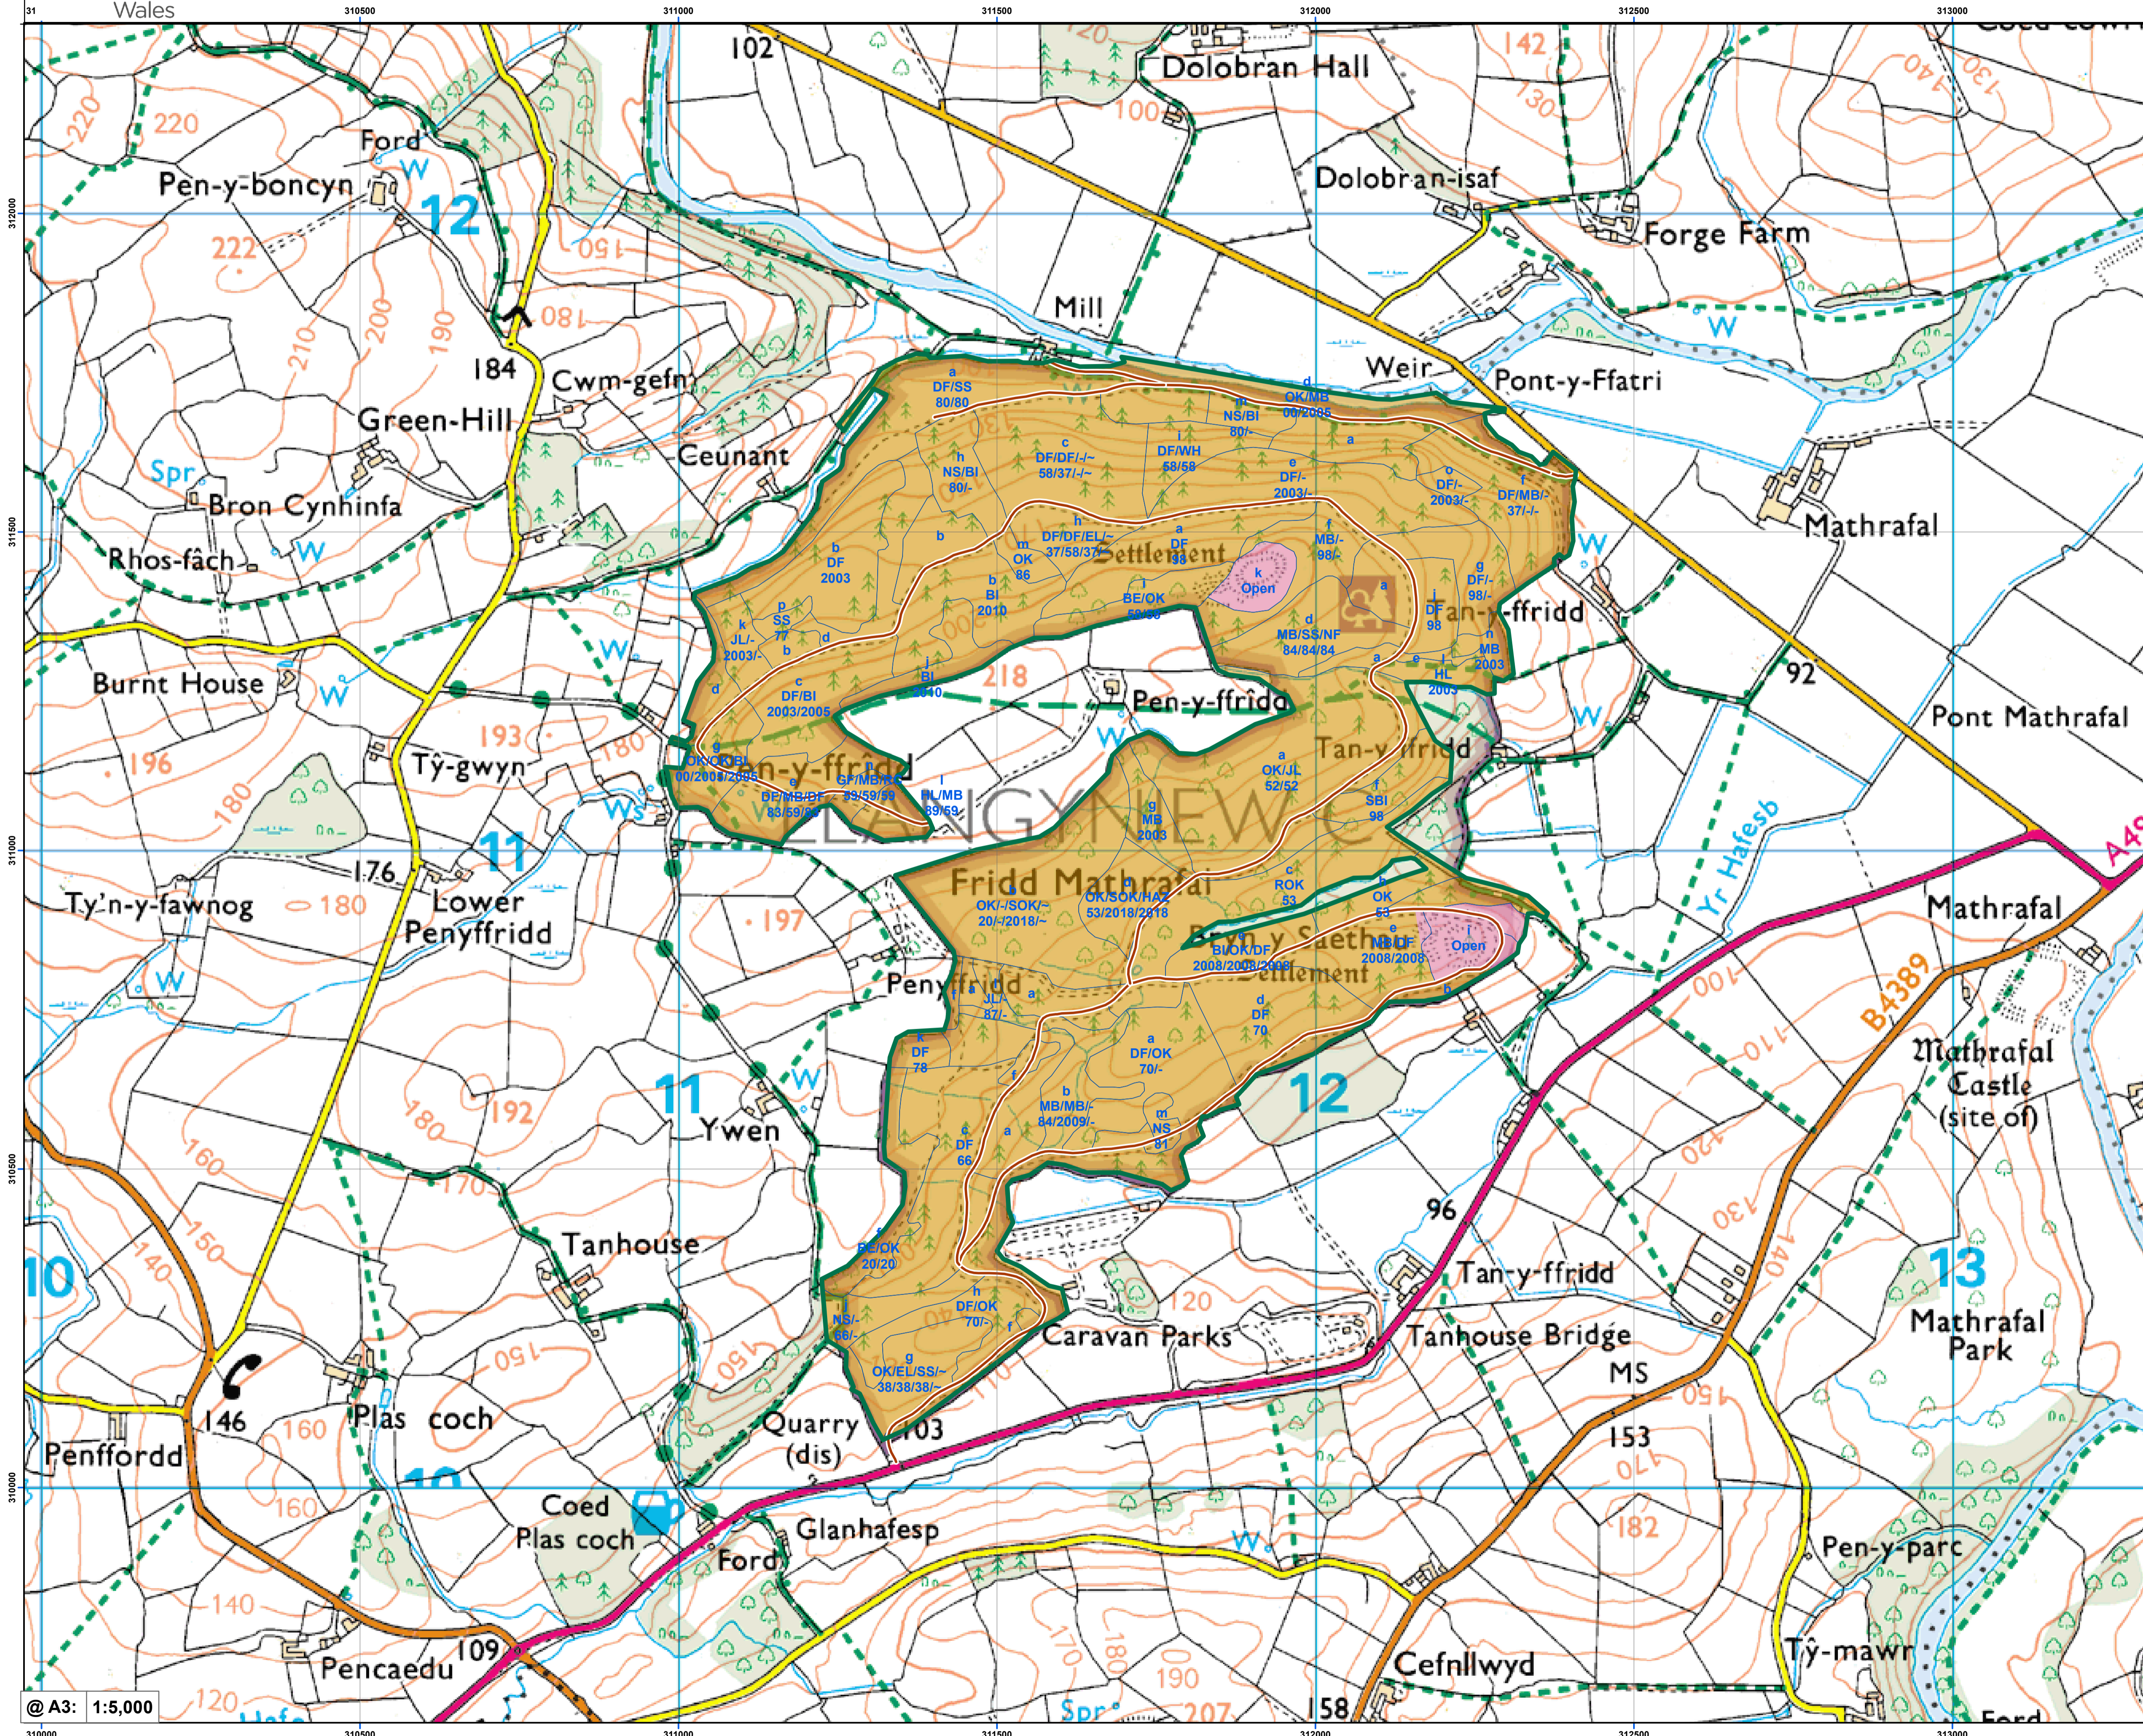

Cynllun Adnoddau Coedwig Mathrafal (Rhan F) - Cynefinoedd a mathau o goedwigoedd dangosol

Mathrafal Forest Resource Plan (Area F) - Indicative forest types

Text

- Coetiroedd Mathrafal Woodlands
- Ffordd y goedwig - Forest roads
- Is-adranau coedwig - Forest subcompartments

Mathrafal Map 3

Map 3 FT + R

- Coetiroedd cymysg llydandaidd gan bennaf - Mixed woodland predominantly broadleaf
- Coetiroedd cymysg conwydd gan bennaf - Mixed woodland predominantly conifer
- Tir agored - Open land
- Coetiroedd olynol - Successional woodland

Text

0 0.125 0.25 0.5 Kilometers

© Hawlfraint a hawliau cronfa ddata'r Goron 2024.
Rhif Trwydded yr Arolwg Ordnans 100019741.
© Crown Copyright and database right 2024.
Ordnance Survey licence number 100019741.