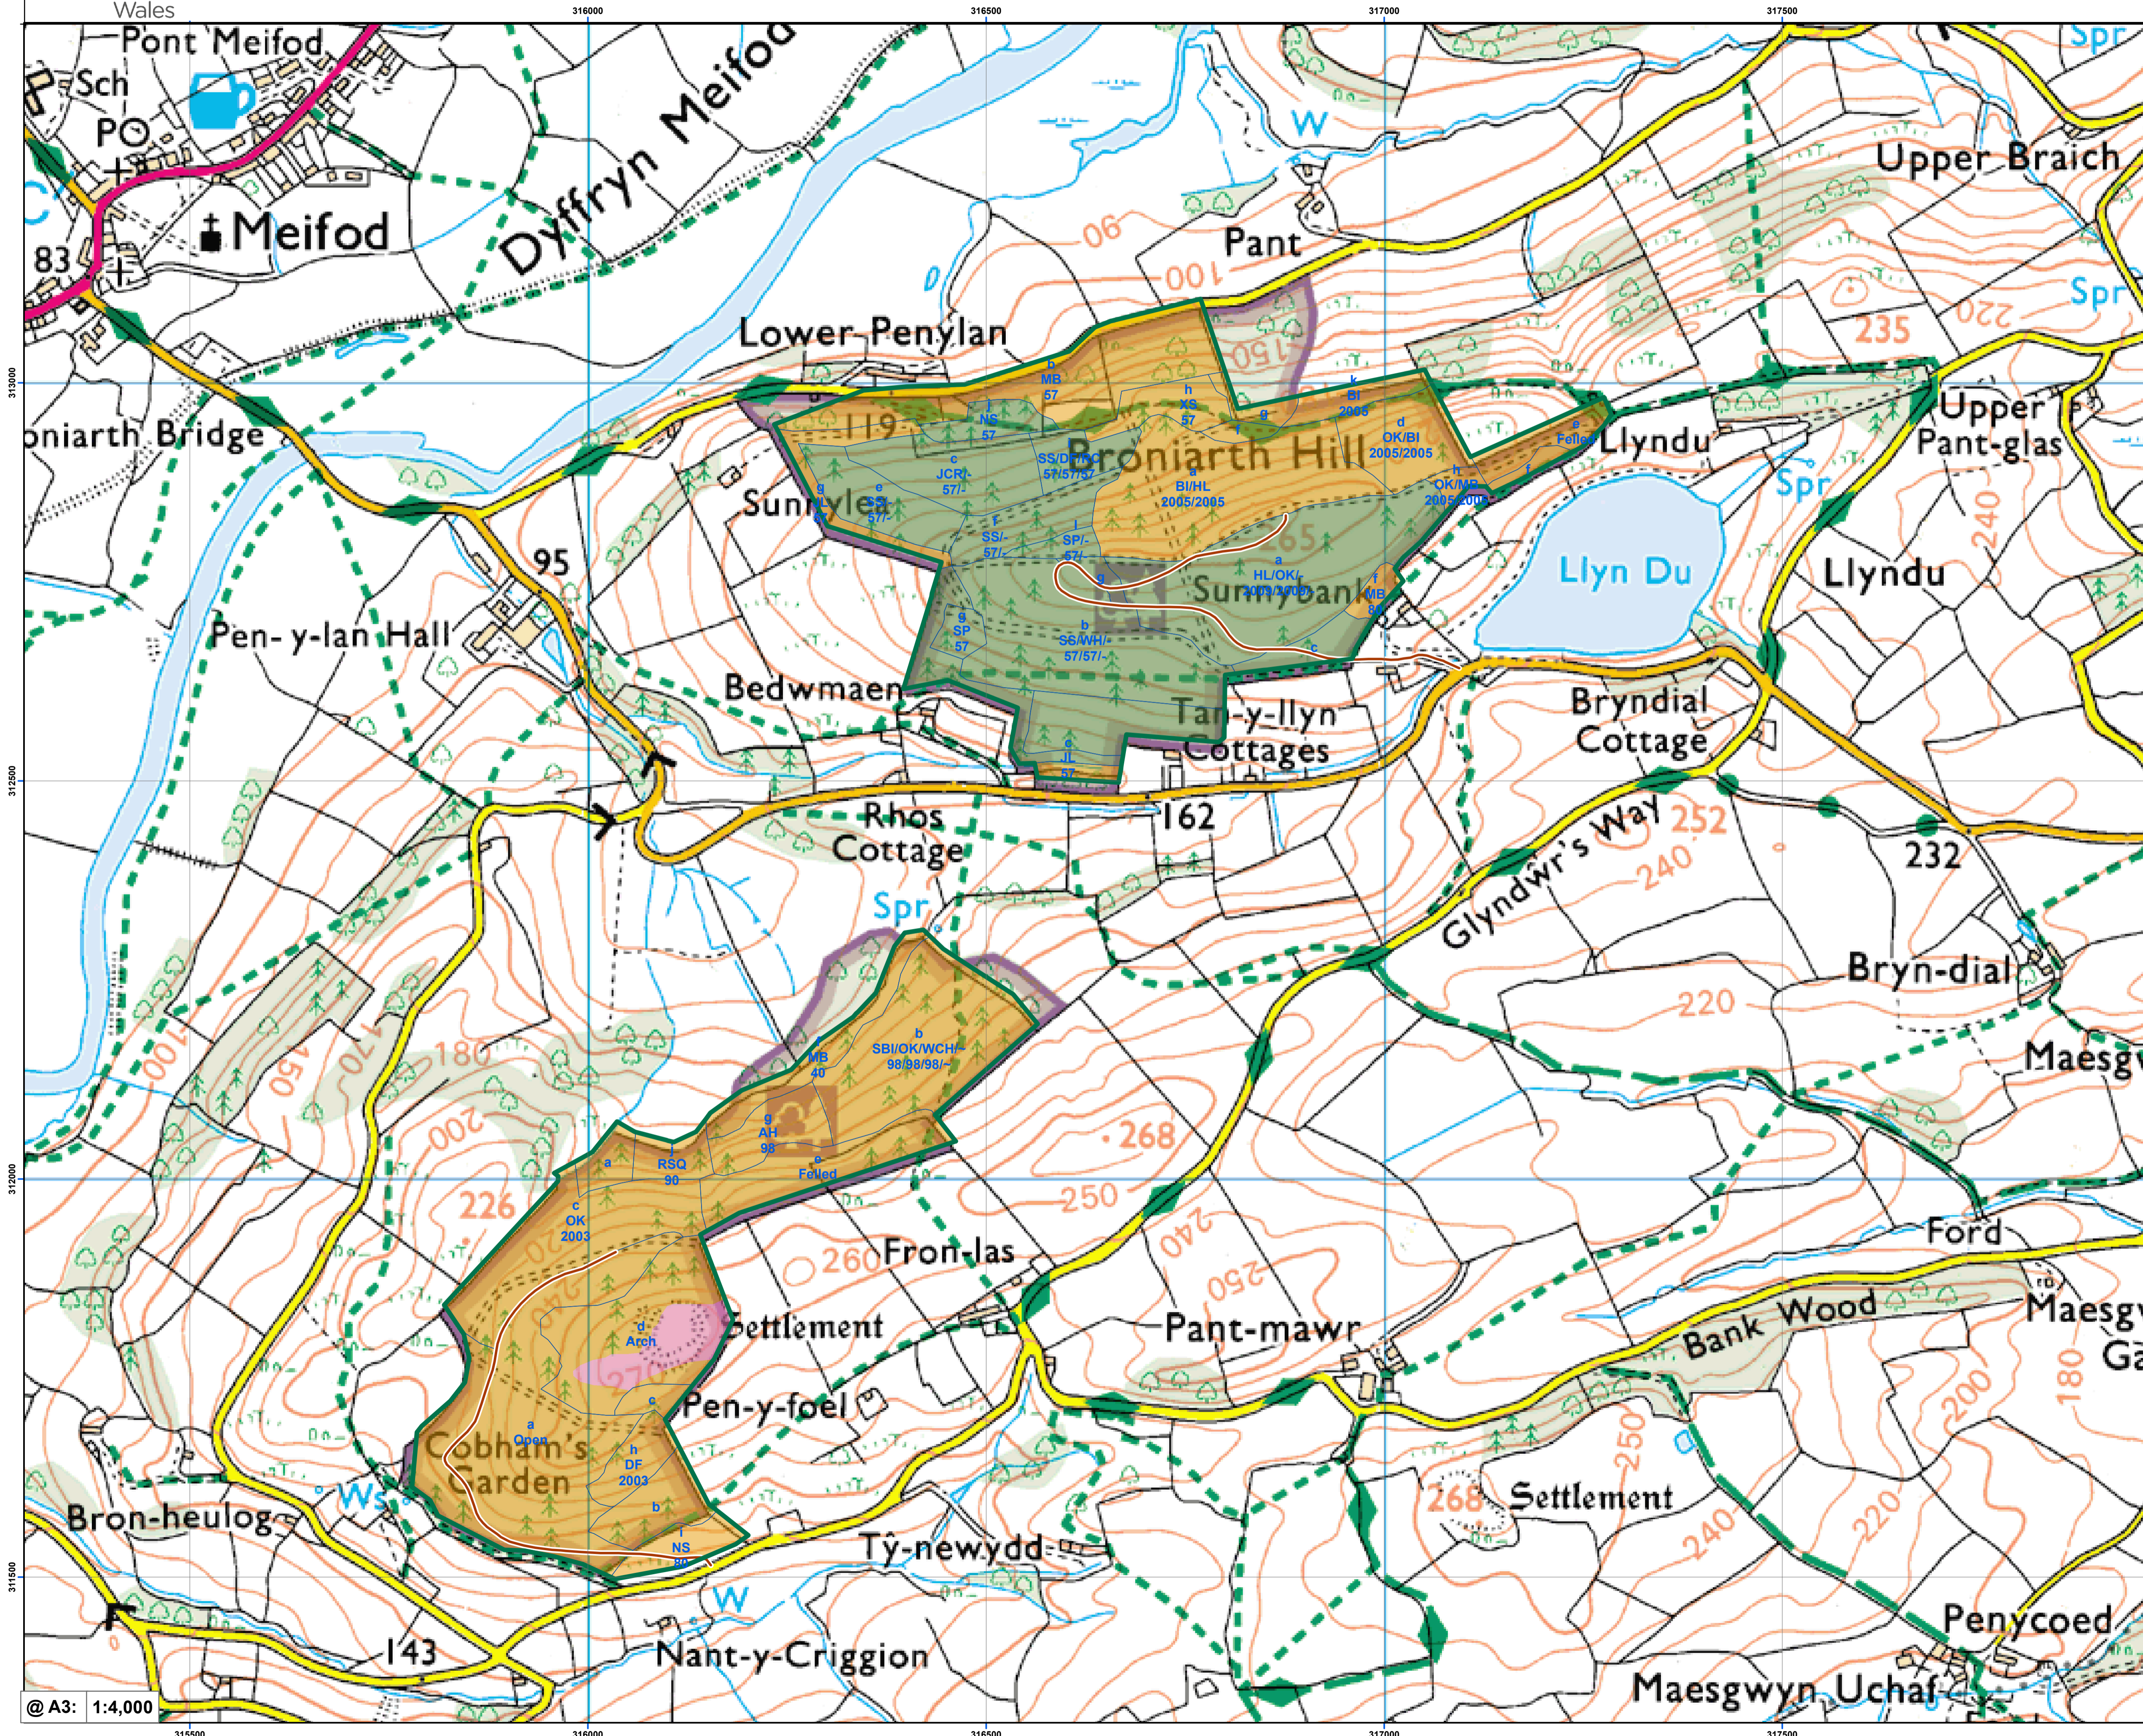

# Cynllun Adnoddau Coedwig Mathrafal (Rhan D) - Cynefinoedd a mathau o goedwigoedd dangosol

## Mathrafal Forest Resource Plan (Area D) - Indicative forest types

**Mathrafal Map 3**  
Map 3 FT + R

- Coetiroedd Mathrafal Woodlands
- Ffordd y goedwig - Forest roads
- Is-adrannau coedwig - Forest subcompartments
- Coetiroedd cymysg llydanddail gan bennaf - Mixed woodland predominantly broadleaf
- Coetiroedd cymysg conwydd gan bennaf - Mixed woodland predominantly conifer
- Tir agored - Open land
- Coetiroedd olynol - Successional woodland

© Hawlfraint a hawliau cronfa ddata'r Goron 2024.  
Rhif Trwydded yr Arolwg Ordnans 100019741.  
© Crown Copyright and database right 2024.  
Ordnance Survey licence number 100019741.