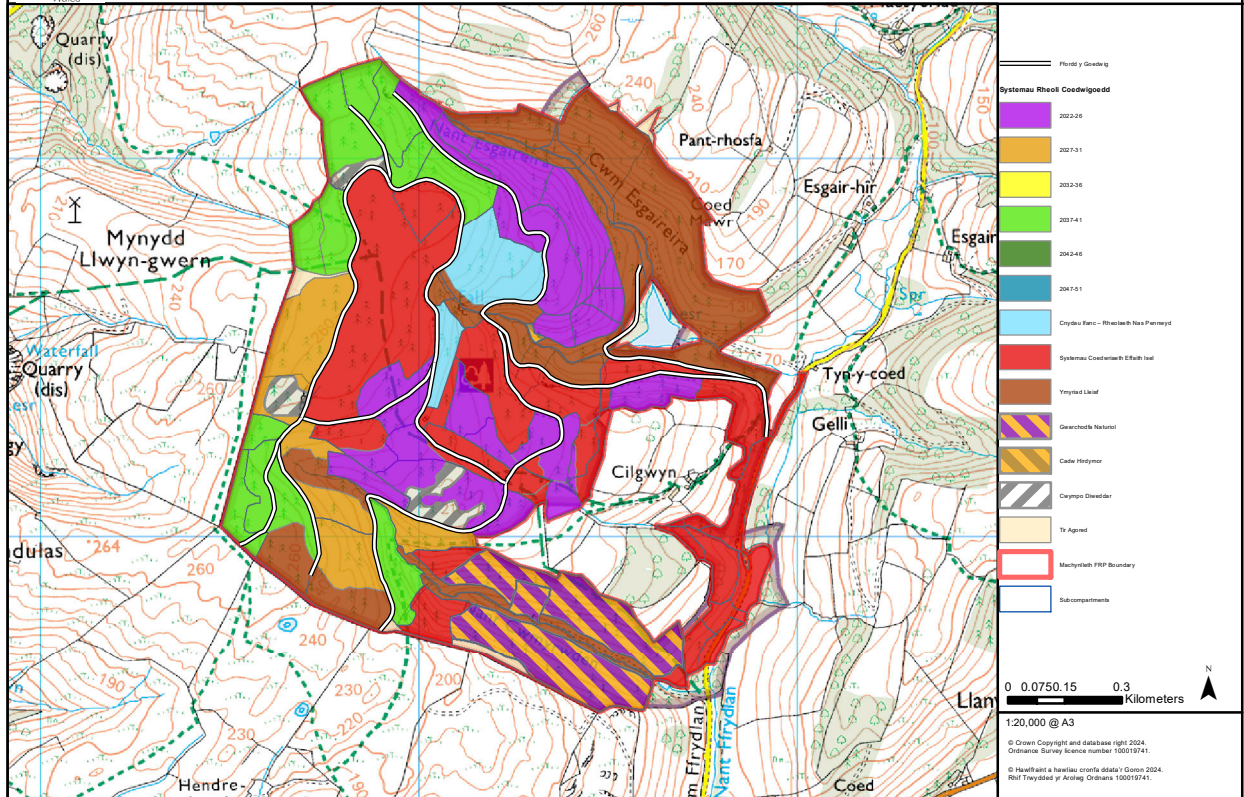

Cynllun Adnoddau Coedwig Machynlleth - Map 2 (Rhan D - Cilgwyn)

1. Floriol y Gwledig
2. Systemau Rheol Coedwedd
- 202-2-26
  - 202-3-1
  - 202-3-6
  - 202-7-1
  - 204-2-4-6
  - 204-7-5-1
  - Crydau Parc - Rhwllbach Nasa Parneyst
  - Systemau Coedweddau'n Effaith Isel
  - Ffynedd Lleol
  - Gwarchodfa Naturiol
  - Ceddi Hirdymor
  - Cerymro Ddiwydiol
  - Tri Agred
  - Machynlleth FFP Boundary
  - Subcompartments

0 0.0750.15 0.3 Kilometers

1:20,000 @ A3