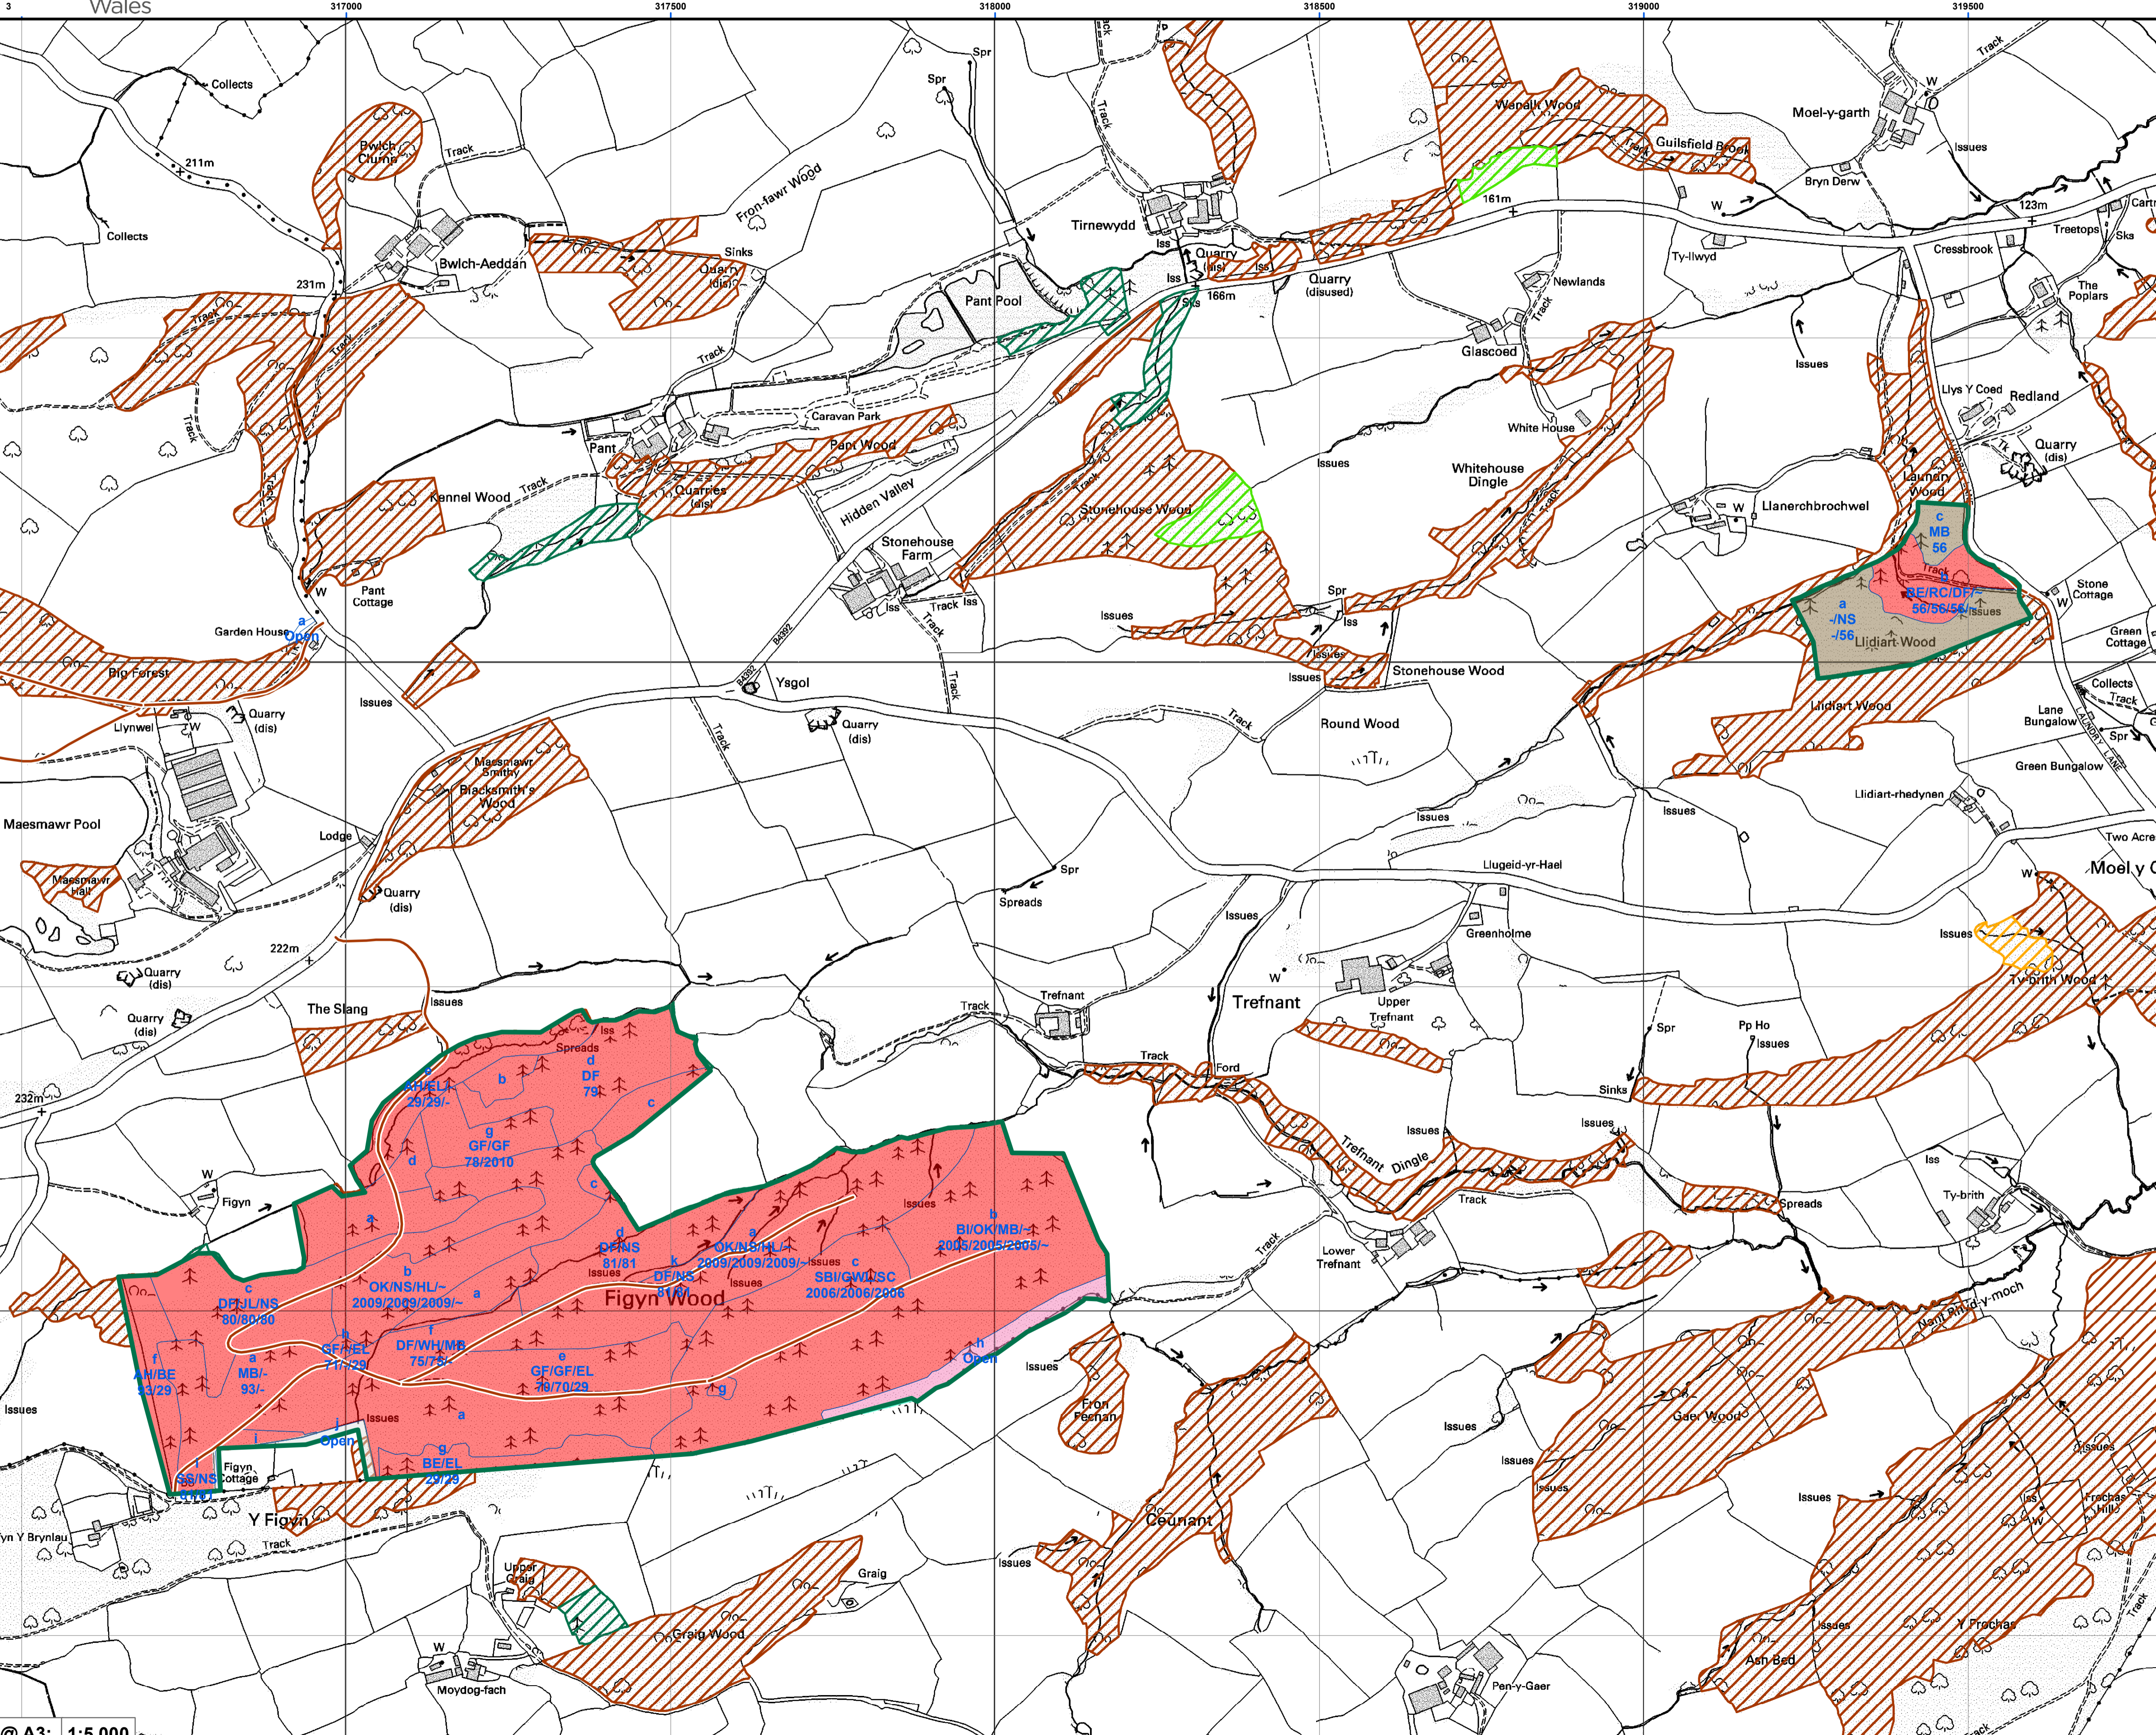

Cynllun Adnoddau Coedwig Mathrafal (Rhan G) - Prif Amcanion Hirdymor

Mathrafal Forest Resource Plan (Area G) - Long Term Objectives

- Mathrafal Map 1**
- Map 1:**
- Coetiroedd Mathrafal Woodlands
 - Ffordd y goedwig - Forest roads
 - Is-adrannau coedwig - Forest subcompartments
 - Rheoli coetr hynafol - Ancient woodland management
 - Rheoli coetiroedd brodorol - Native woodland management
 - Rheoli cynefin agored - Open habitat management
 - Tir agored arall - Other open land
 - Rheoli coetr safonol - Standard forest management
 - Coetiroedd olynol - Successional woodland
 - Llyndanddail - Broadleaved
 - Cymysg Llyndanddail yn bennaf - Mixed mainly broadleaved
 - Conwydd - Conifer
 - Cymysg Conwydd yn bennaf - Mixed mainly conifer
 - Coed ifanc - Young trees

© Hawlfraint a hawliau cronfa ddata'r Goron 2024.
Rhif Trwydded yr Arolwg Ordnans 100019741.
© Crown Copyright and database right 2024.
Ordnance Survey licence number 100019741.