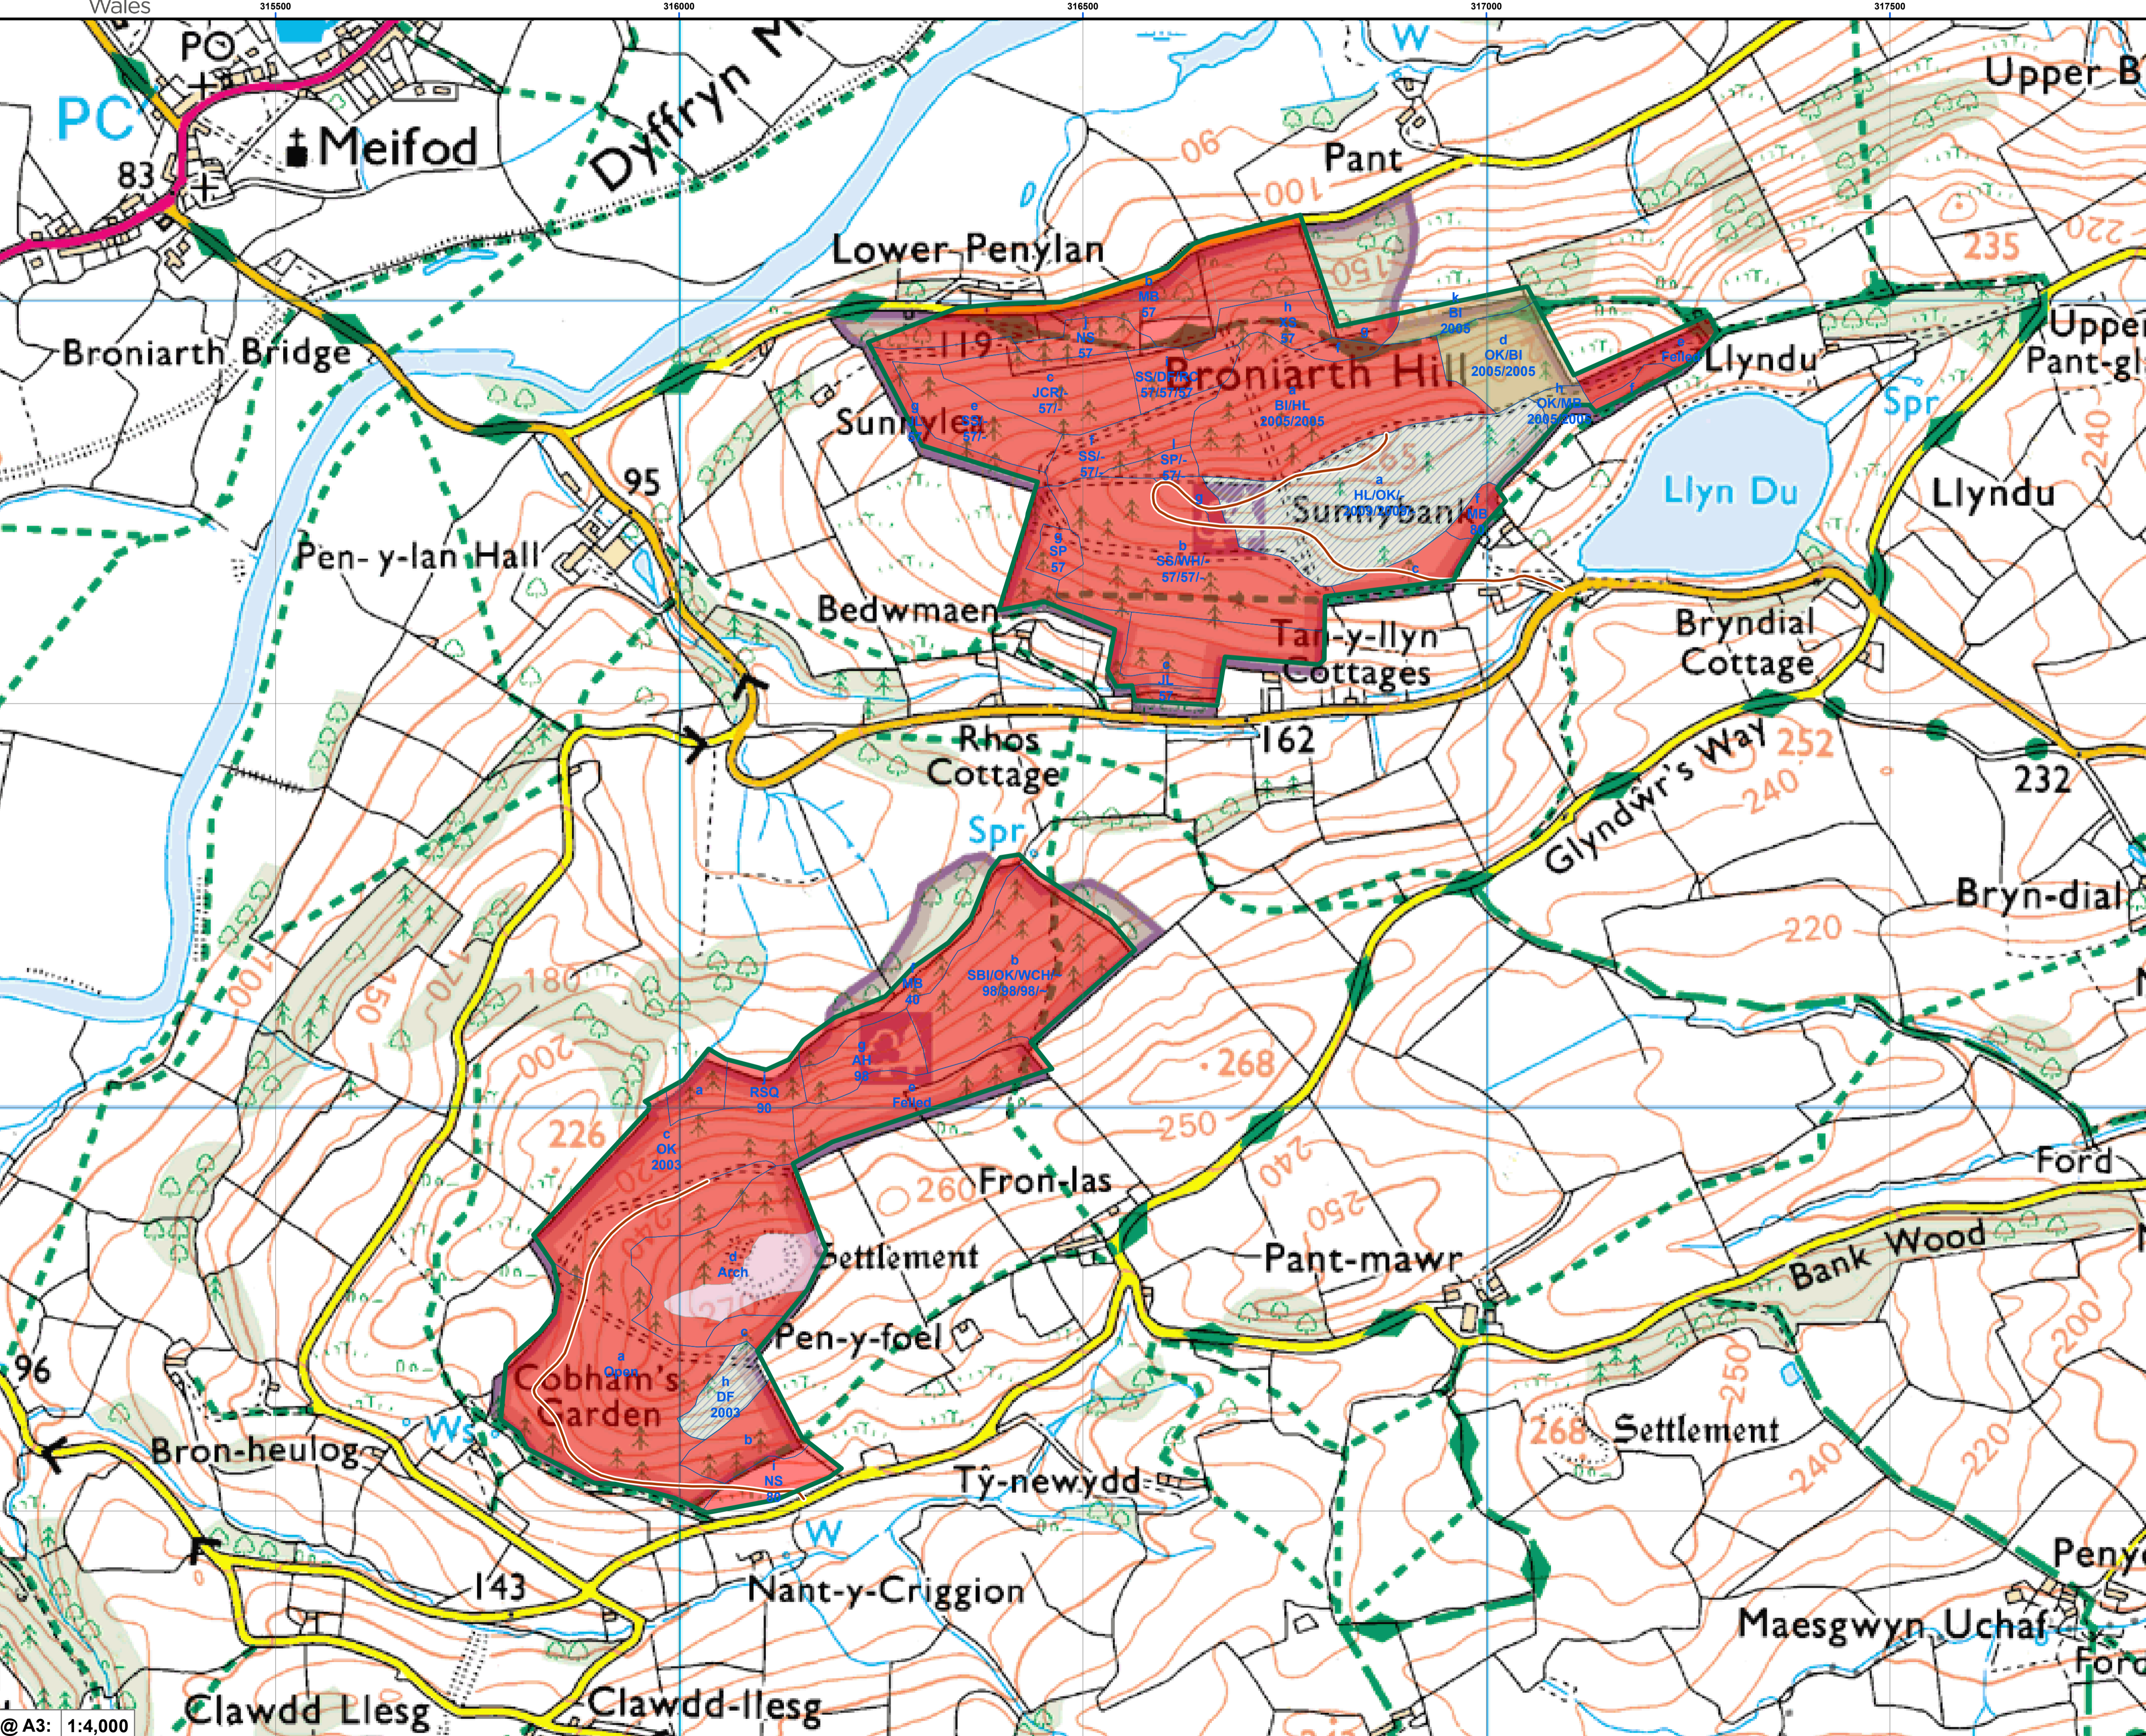

Cynllun Adnoddau Coedwig Mathrafal (Rhan D) - Y Strategaeth rheoli coedwigoedd a chwympo coed

Mathrafal Forest Resource Plan (Area D) - Forest management and felling strategy

Mathrafal Map 2

FM+FS

- Llwyrgwmpo 2022-26 Clearfell
- Llwyrgwmpo 2027-31 Clearfell
- Llwyrgwmpo 2032-36 Clearfell
- Llwyrgwmpo 2037-41 Clearfell
- Llwyrgwmpo 2042-46 Clearfell
- Llwyrgwmpo 2047-51 Clearfell
- Llwyrgwmpo 2052-56 Clearfell
- Systemau coedwriaeth effaith isel - Low impact silvicultural system
- I'w cadw dros y tymor - Long term retention
- Ymriad lleia - Minimum intervention
- Tir agored - Open land
- Rheolaeth heb ei neilltuo (coed ifanc) - Unassigned management (young trees)

0 0.1 0.2 0.4 Kilometers

© Hawlfraint a hawliau cronfa ddata'r Goron 2024.
Rhif Trwydded yr Arolwg Ordnans 100019741.
© Crown Copyright and database right 2024.
Ordnance Survey licence number 100019741.