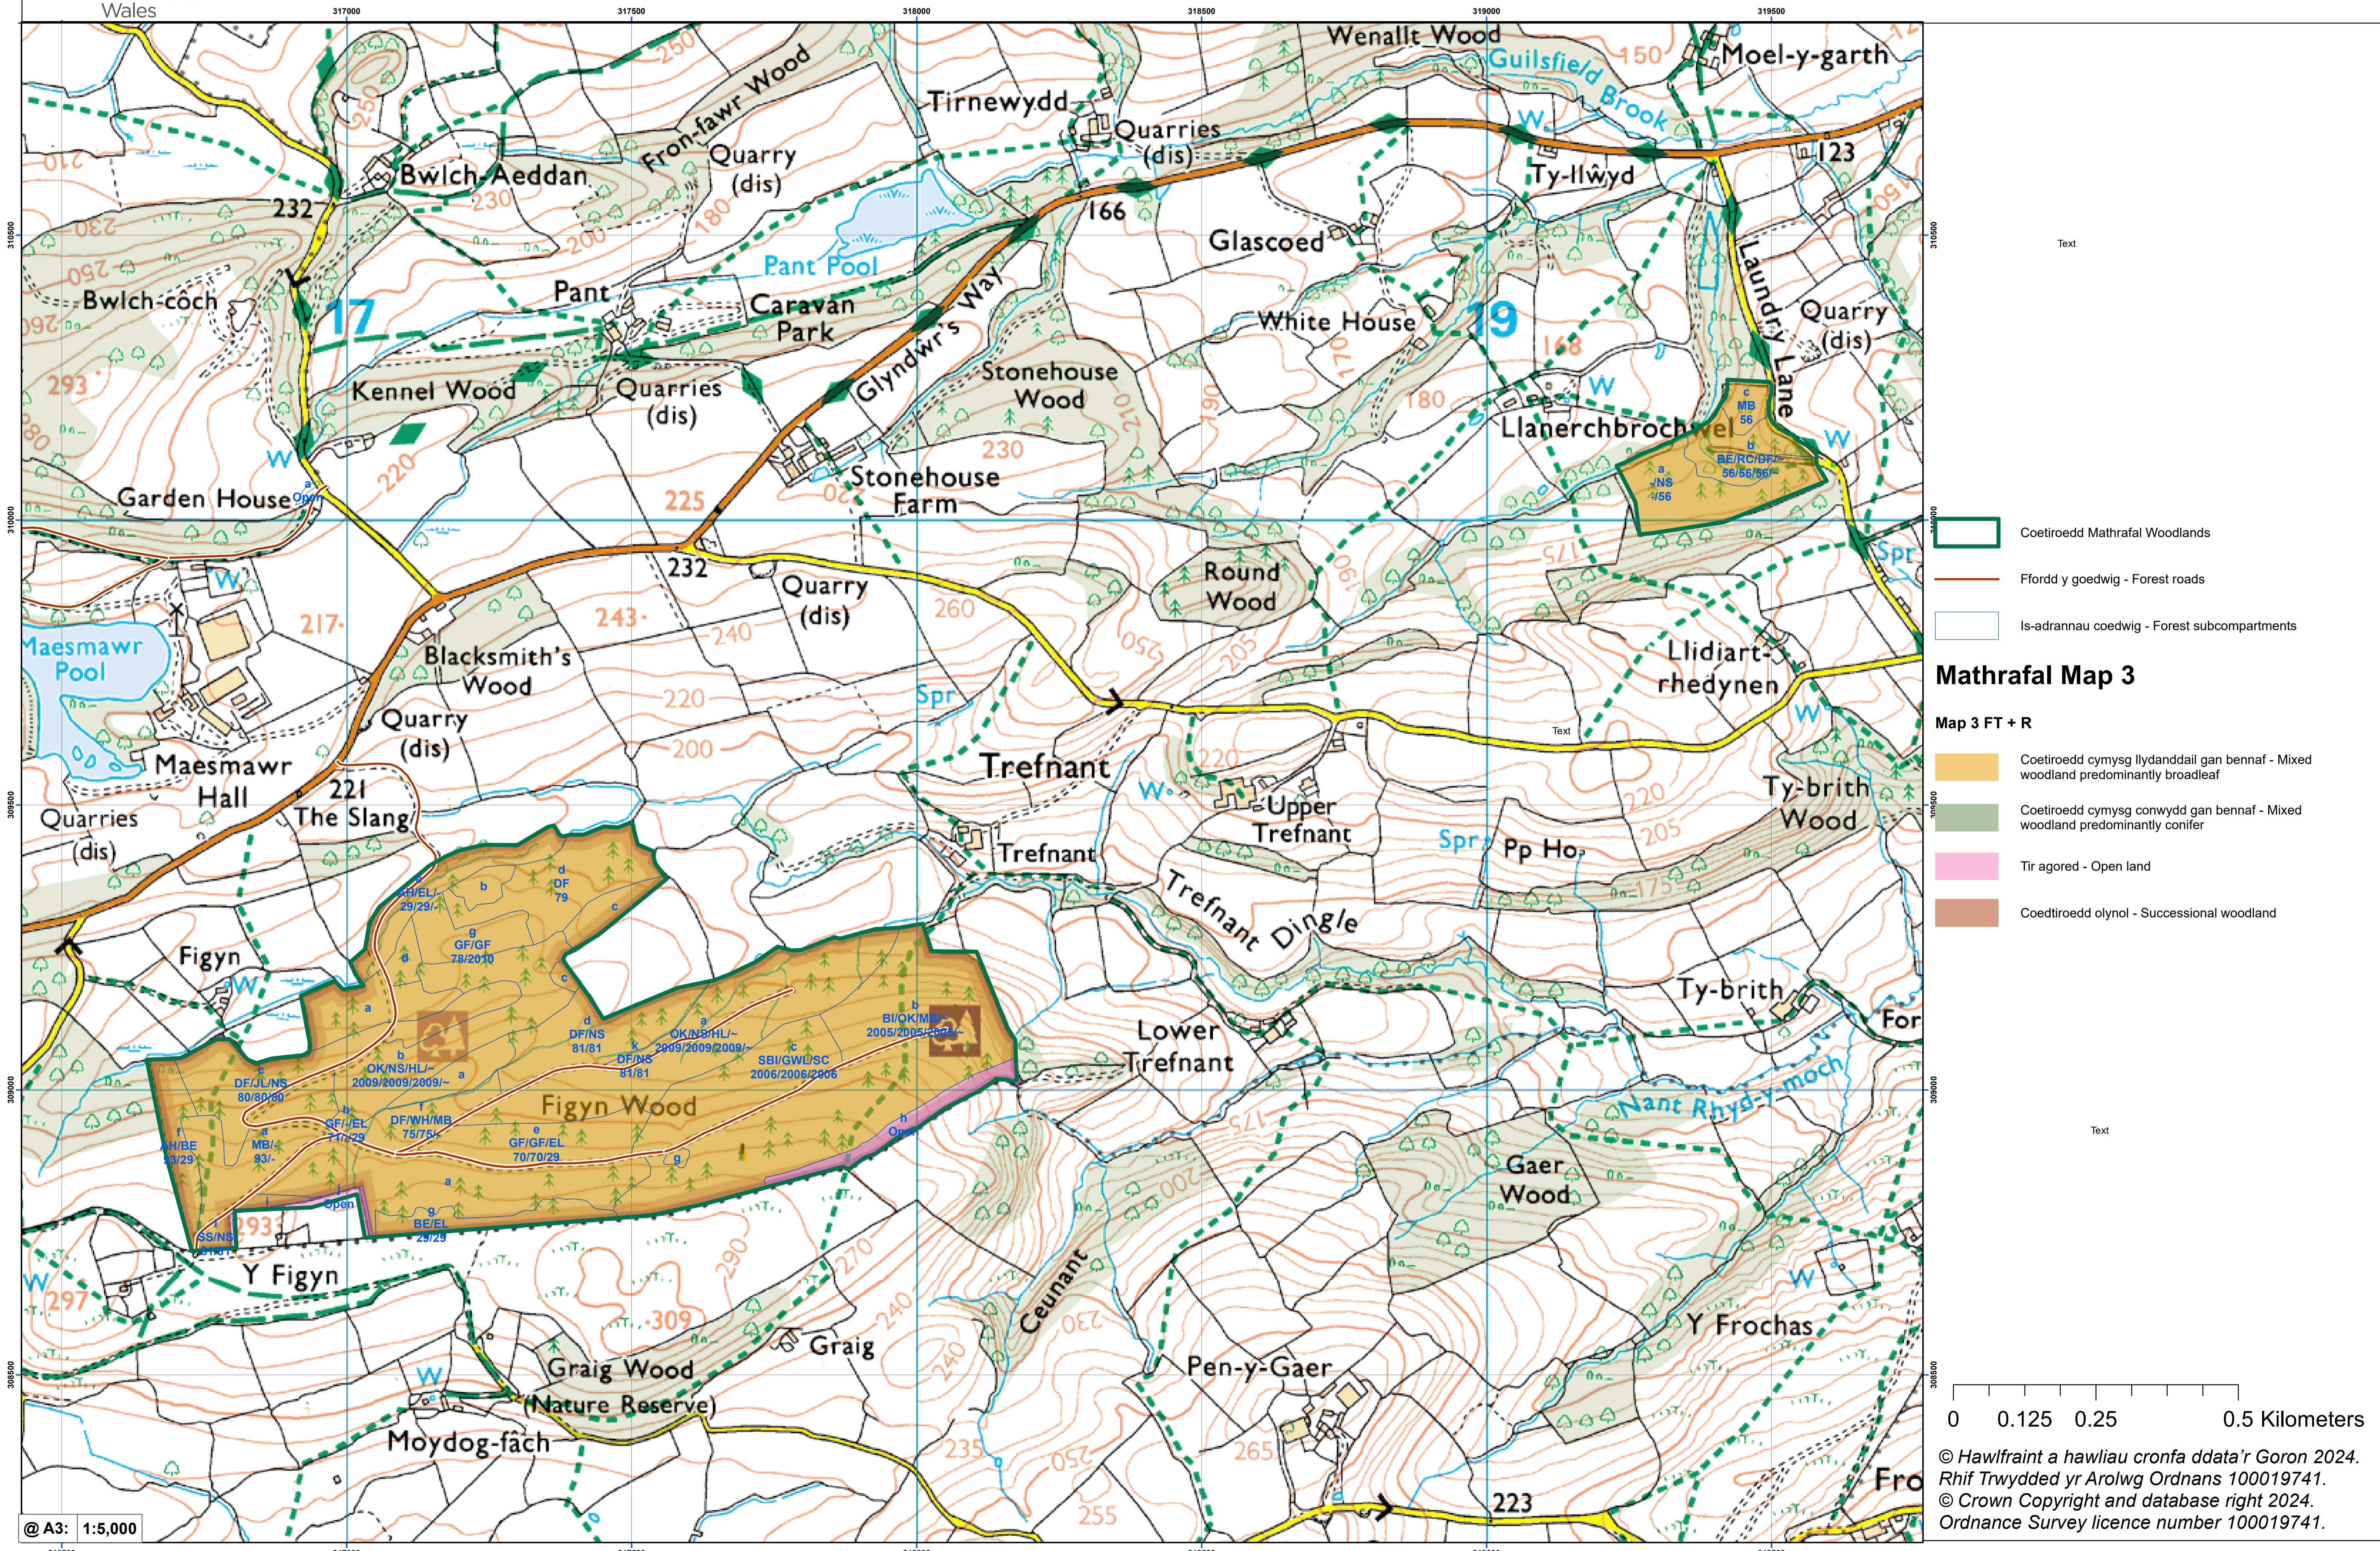

Cynllun Adnoddau Coedwig Mathrafal (Rhan G) - Cynefinoedd a mathau o goedwigoedd dangosol

Mathrafal Forest Resource Plan (Area G) - Indicative forest types

Text

Text

Text

Mathrafal Map 3

Map 3 FT + R

- Coetiroedd cymysg llydandaill gan bennaf - Mixed woodland predominantly broadleaf
- Coetiroedd cymysg conwydd gan bennaf - Mixed woodland predominantly conifer
- Tir agored - Open land
- Coetiroedd olynol - Successional woodland

0 0.125 0.25 0.5 Kilometers

© Hawlfraint a hawliau cronfa ddata'r Goron 2024.
Rhif Trwydded yr Arolwg Ordnans 100019741.
© Crown Copyright and database right 2024.
Ordnance Survey licence number 100019741.